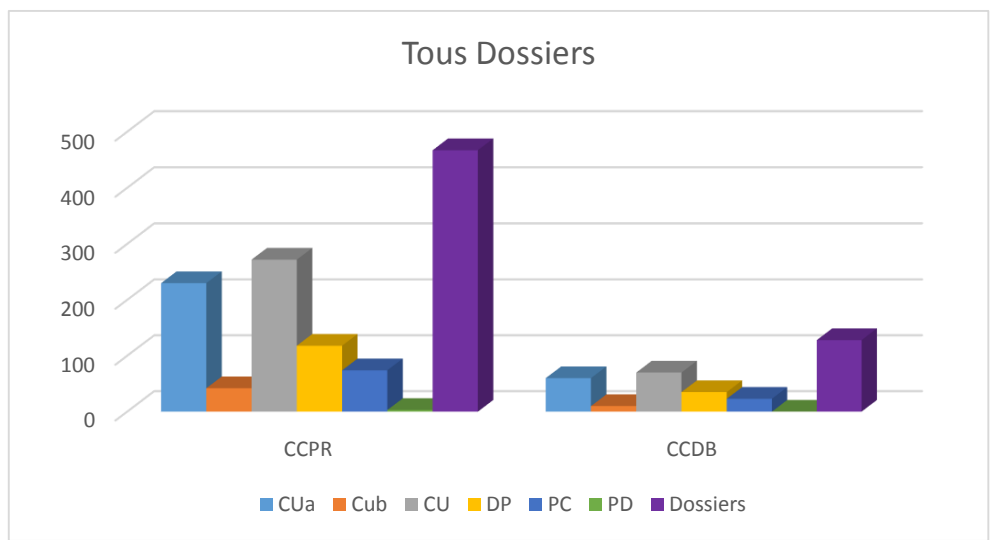

CUa	Cub	CU	DP	PC	PD	Dossiers	
CCPR	230	42	272	118	74	3	467	595
CCDB	60	10	70	35	23	0	128	

	CCPR	CCDB
78 dossiers en cours d'instruction	54	24
300 dossiers terminés	231	69

	PC			Total
	Accordé	Refus	Annulation	
CCPR	56	4	2	62
CCDB	15	3	0	18

	DP			Total
	Accordé	Refus	Annulation	
CCPR	74	17	2	93
CCDB	18	5	0	23